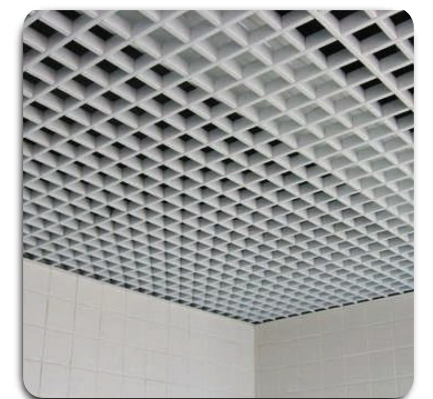

HỆ THỐNG TRẦN NHÔM ALUMINUM SYSTEM CEILINGS