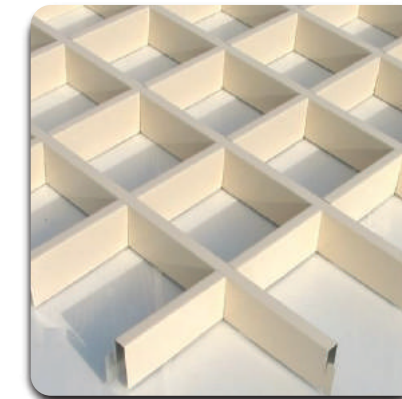

HỆ THỐNG TRẦN NHÔM ALUMINUM SYSTEM CEILINGS