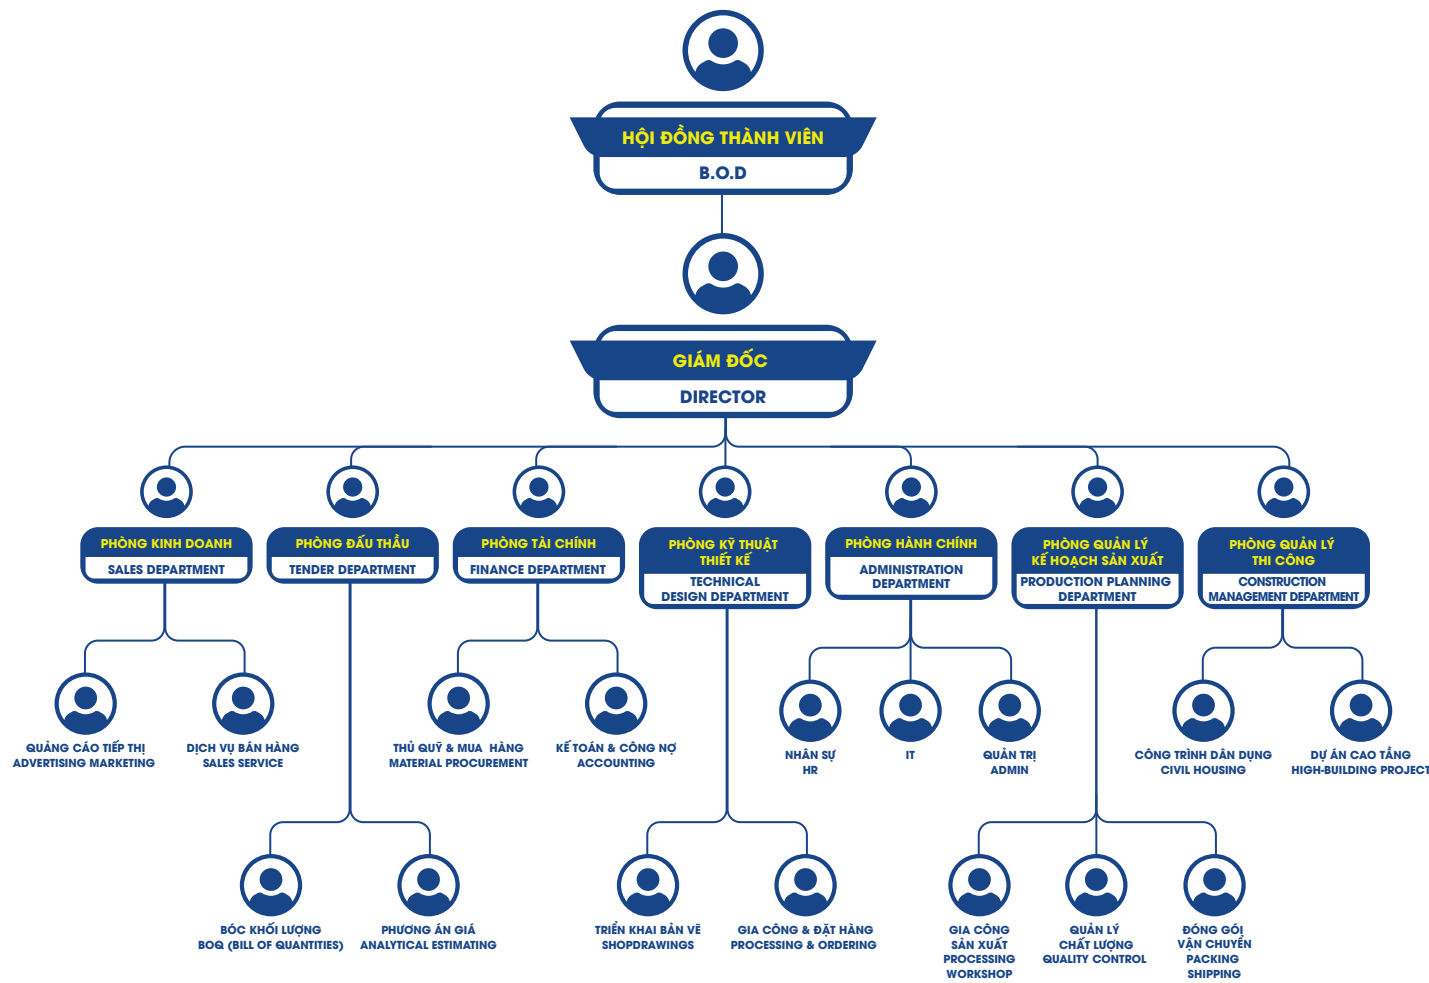

Giấy chứng nhận/ Certificate

Giấy chứng nhận/ Certificate

Sơ đồ tổ chức Organization chart

Năng lực nhân sự công ty Company's human resource capacity

Với đội ngũ cán bộ công nhân viên đầy nhiệt huyết, có tinh thần trách nhiệm cao, tận tâm hăng say với công việc, chủ động tìm tòi và học hỏi kinh nghiệm đã không ngừng phấn đấu đưa Công ty TNHH Nhôm Kính GB trở thành một trong những công ty uy tín trong lĩnh vực sản xuất thi công nhôm kính.... Hiện nay Nhôm Kính GB có khoảng 30 nhân viên chính thức gồm các kỹ sư chuyên ngành, nhân viên kế toán, nhân viên vật tư, nhân viên kỹ thuật...