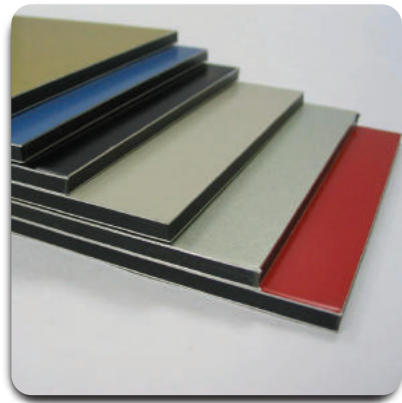

Sản phẩm/ Products

HỆ THỐNG ỚP NHÔM COMPOSITE COMPOSITE ALUMINUM COLUMN SYSTEM