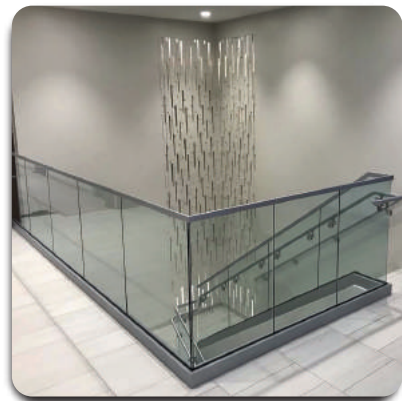

Decorative Aluminum shade system is not only for sun protection or decoration but are also widely used. In many large-scale projects such as shopping centers, schools, hospitals, etc., there are many points that need to be covered to limit the heat coming from the outside environment.

HỆ THỐNG MÁI ĐÓN, MÁI LẤY SÁNG

LIGHT ROOF, CLOSED ROOF SYSTEM

CANOPY – MÁI ĐÓN KÍNH GIẢI PHÁP CHO CÔNG TRÌNH CỦA BẠN: CANOPY – GLASS ROOF SOLUTION FOR YOUR PROJECT:

- Sử dụng canopy mái kính giúp che mưa, nắng, mang tính thẩm mỹ cao.
Using a glass roof canopy helps protect against rain and sun and is highly aesthetic.
- Mái canopy làm bằng kính sự lựa chọn hoàn hảo trong trang trí ngoại thất.
Canopy roof made of glass is the perfect choice for exterior decoration.
- Canopy thường được sử dụng trong nhiều công trình xây dựng khác nhau từ nhà ở dân dụng đến các dự án chung cư, văn phòng cao tầng, các dự án nhà xưởng công nghiệp.
Canopy is often used in many different construction projects from residential housing to apartment projects, high-rise offices, to industrial factory projects.

Sản phẩm/ Products

HỆ LAN CAN KÍNH, CẦU THANG KÍNH, VÁCH NGĂN KÍNH BÊN TRONG

GLASS RAILING SYSTEM, GLASS STAIRS, INSIDE GLASS PARTITIONS

Hệ lan can kính, cầu thang kính Glass Railing System

Hệ vách kính không khung Frameless glass wall system