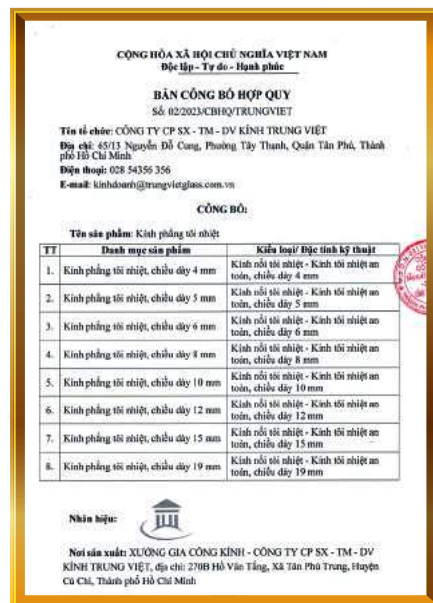

Các loại giấy chứng nhận, đăng ký Types of certificates and registrations:

Chứng nhận hệ thống quản lý chất lượng

Chứng chỉ năng lực hoạt động xây dựng

Các loại giấy chứng nhận, đăng ký Types of certificates and registrations:

Giấy chứng nhận/ Certificate

Giấy chứng nhận/ Certificate

Sơ đồ tổ chức Organization chart

Năng lực nhân sự công ty Company's human resource capacity

Với đội ngũ cán bộ công nhân viên đầy nhiệt huyết, có tinh thần trách nhiệm cao, tận tâm hăng say với công việc, chủ động tìm tòi và học hỏi kinh nghiệm đã không ngừng phấn đấu đưa Công ty TNHH Nhôm Kính GB trở thành một trong những công ty uy tín trong lĩnh vực sản xuất thi công nhôm kính.... Hiện nay Nhôm Kính GB có khoảng 30 nhân viên chính thức gồm các kỹ sư chuyên ngành, nhân viên kế toán, nhân viên vật tư, nhân viên kỹ thuật...