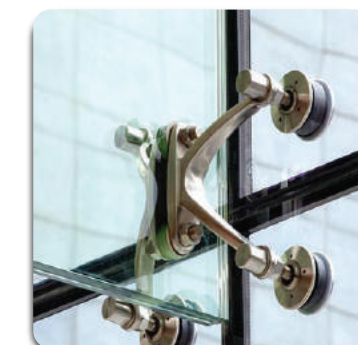

Hệ thống mặt dựng Spider/ Spider facade system

Hệ mặt dựng Spider là hệ mặt dựng vách kính cường lực, tạo ra sự sang trọng cho công trình. Mở rộng tầm nhìn, view quan sát, ưu điểm của hệ spider là thi công nhanh. Đây là sự lựa chọn hoàn hảo cho các công trình cao tầng, các showroom, cửa hàng, các trung tâm thương mại lớn...

Spider facade system is a tempered glass facade system, creating luxury for the project. Expanding visibility and observation, the advantage of the spider system is fast construction. This is the perfect choice for high-rise buildings, showrooms, stores, large commercial centers...